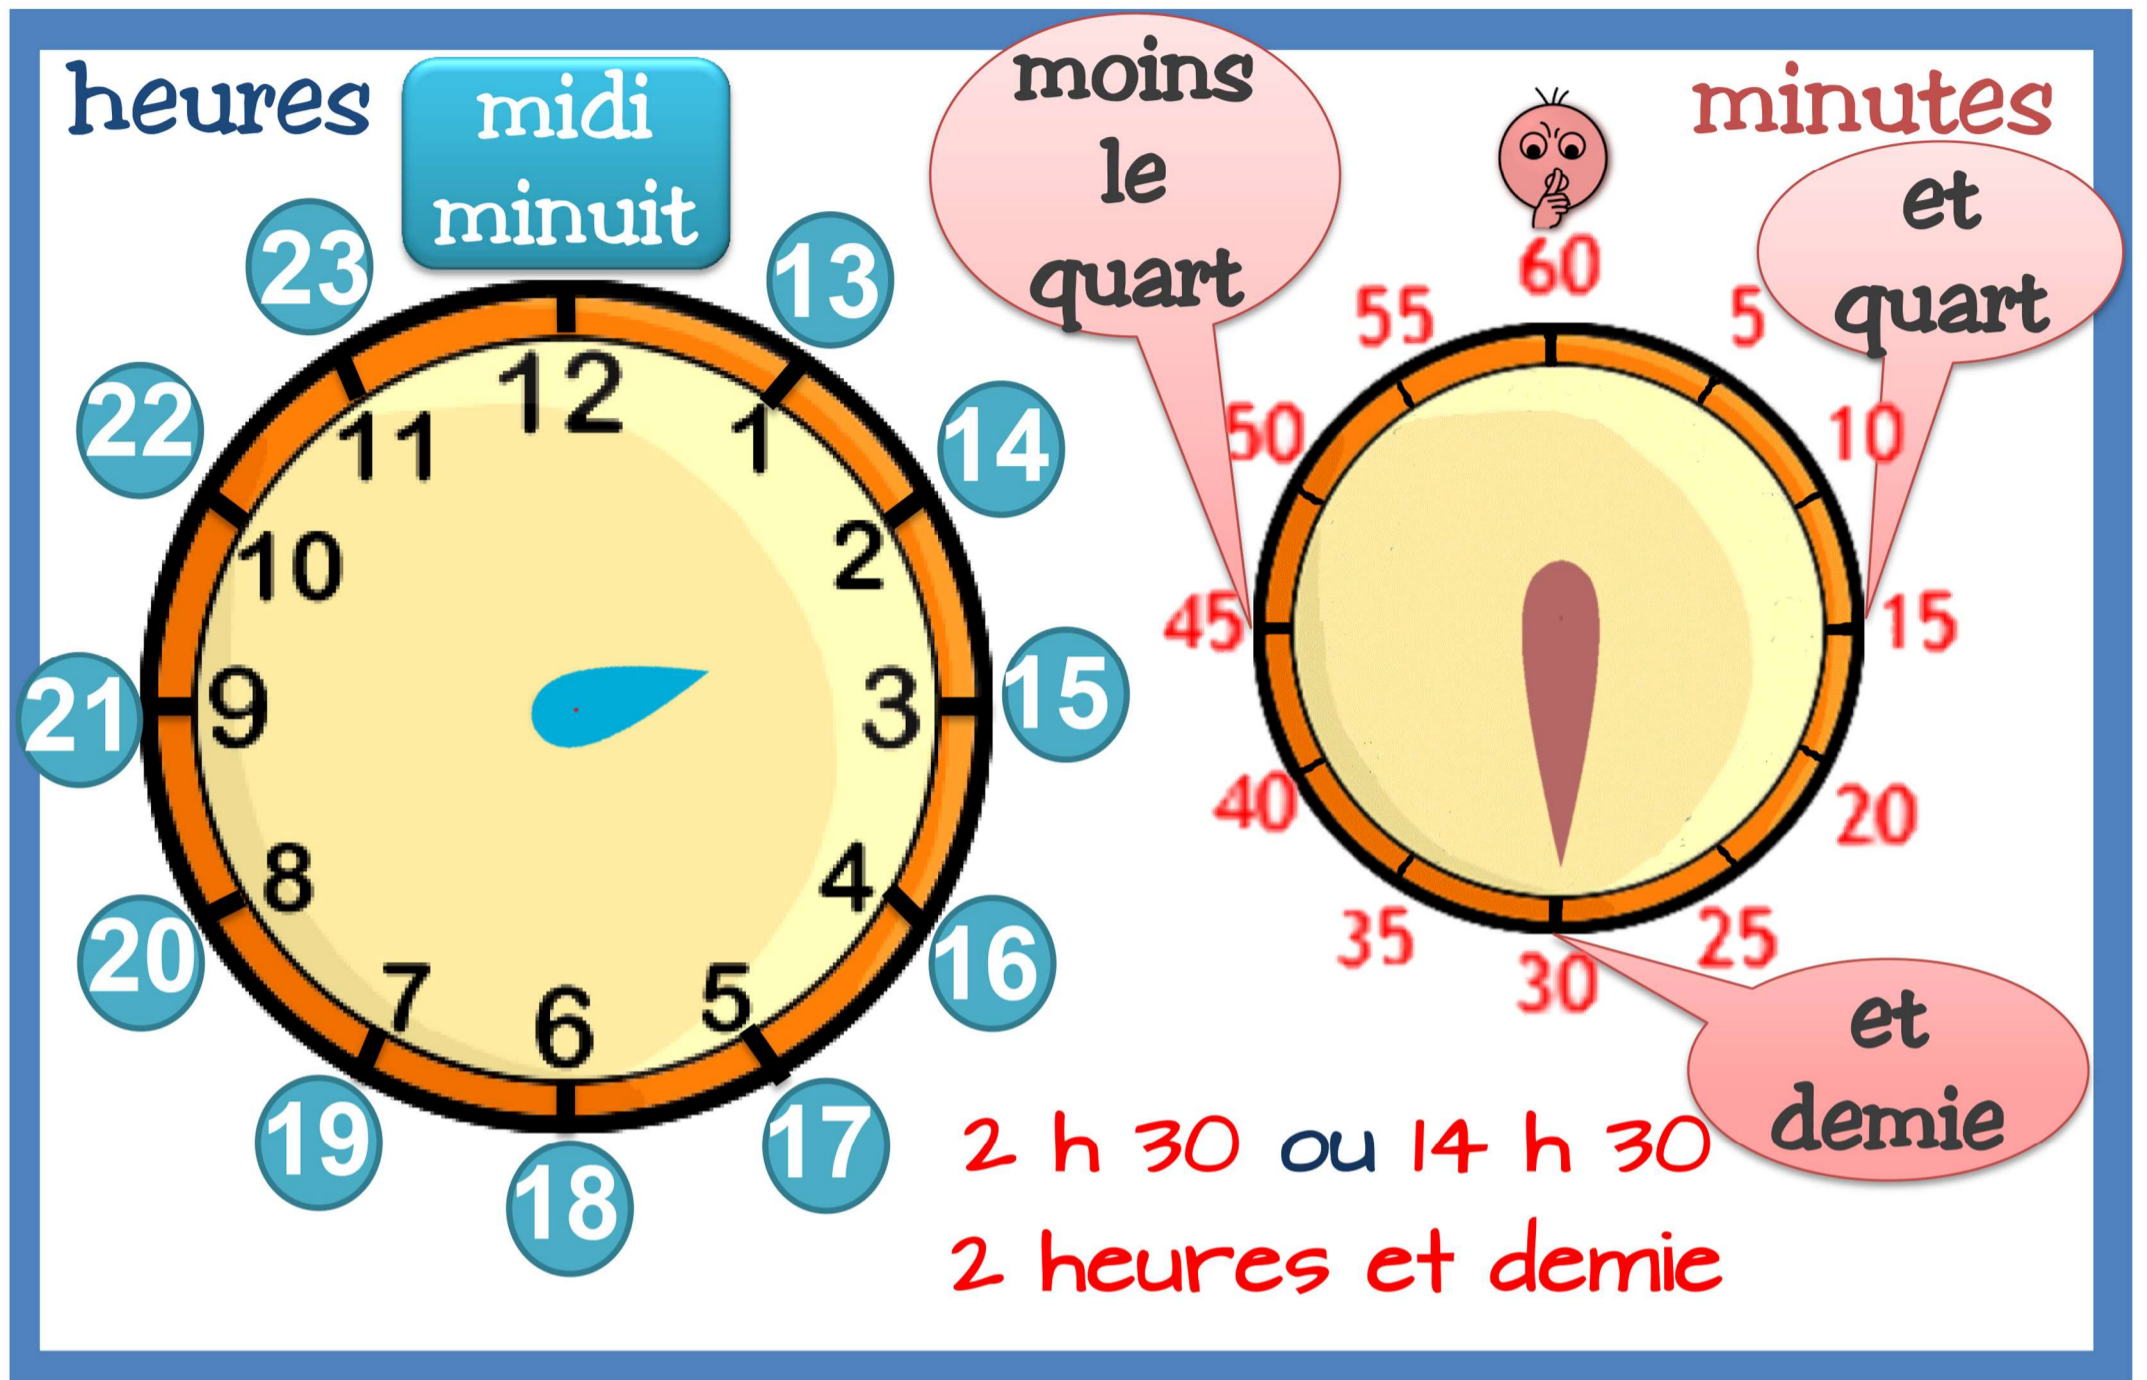

LIRE L'HEURE

MESURE DE DUREES

1 millénaire = 1000 ans

1 siècle = 100 ans

1 an = 365 ou 366 jours

1 trimestre = 3 mois

1 semestre = 6 mois

2 siècle = 200 ans

2 heures = 120 minutes

1 mois = 31, 30, 29 ou 28 jours

1 semaine = 7 jours

1 jour = 24 heures (h)

1 heure = 60 minutes (min)

1 minute = 60 secondes (s)

2 semaines = 14 jours