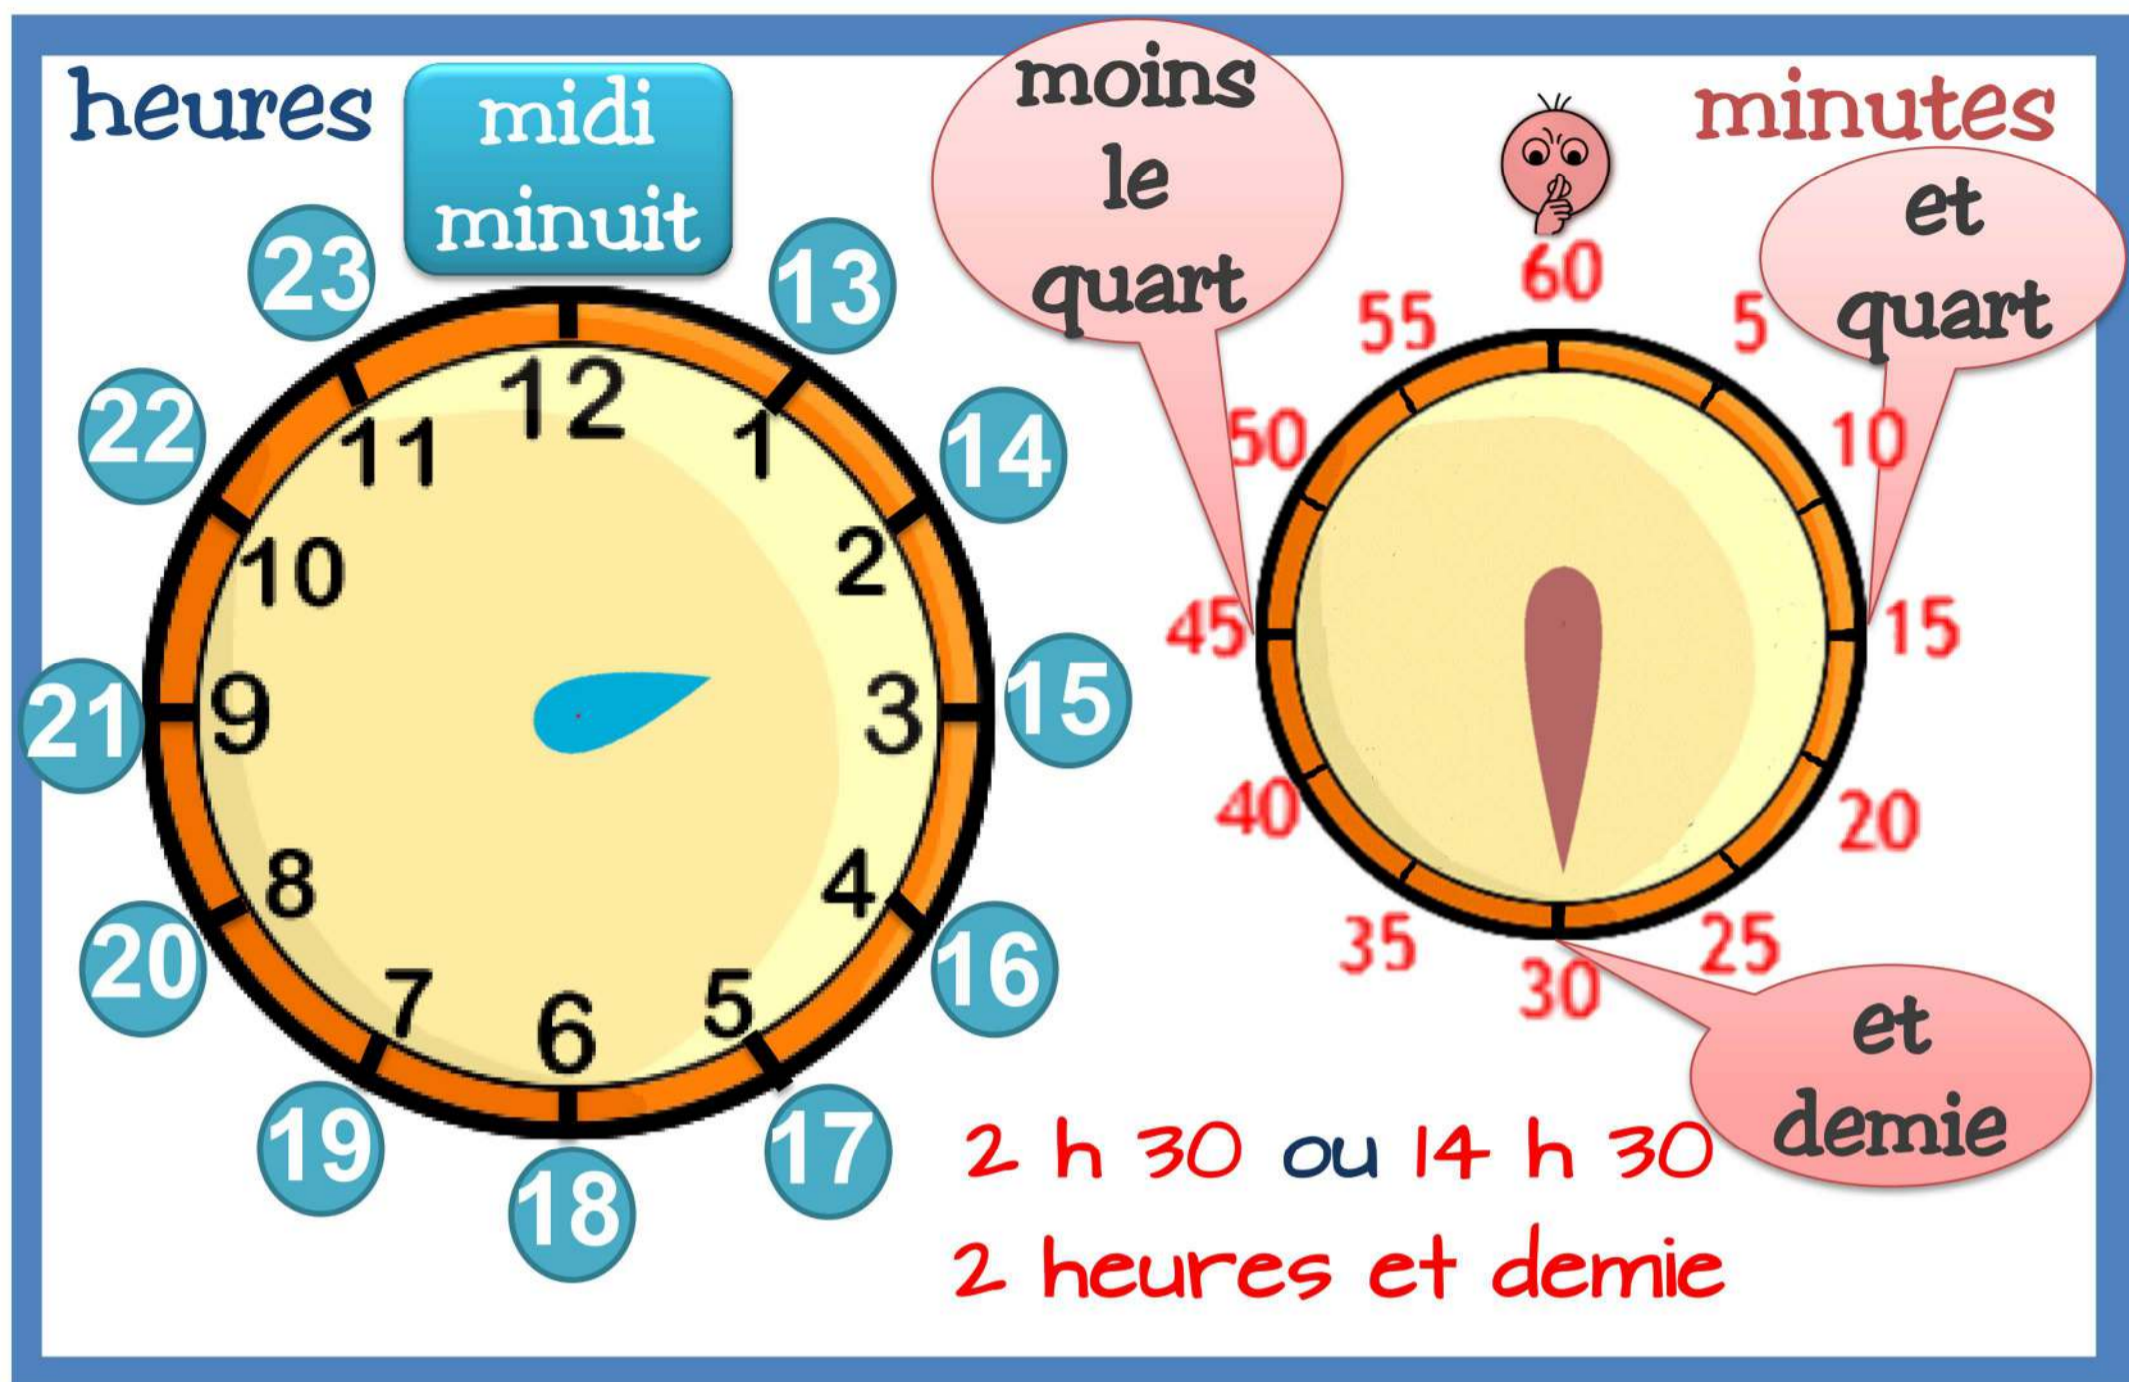

LIRE L'HEURE

MESURE DE DUREES

1 millénaire = 1000 ans

1 siècle = 100 ans

1 an = 365 ou 366 jours

1 trimestre = 3 mois

1 semestre = 6 mois

2 siècle = 200 ans

2 heures = 120 minutes

1 mois = 31, 30, 29 ou 28 jours

1 semaine = 7 jours

1 jour = 24 heures (h)

1 heure = 60 minutes (min)

1 minute = 60 secondes (s)

2 semaines = 14 jours